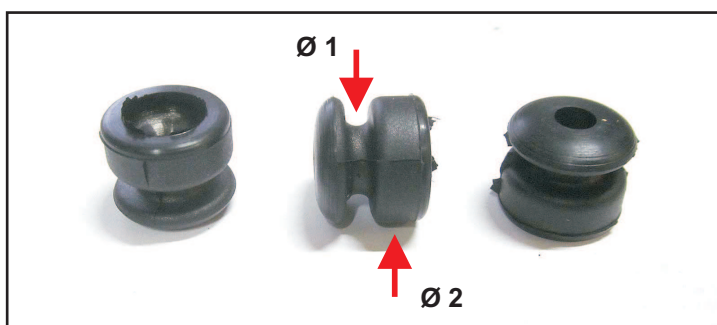

Seitendeckelgummis

**Seitendeckelgummis
HONDA**

per Stück

OEM-Nr. zum Vergleich:
83621-333-000

V-32708 Seitendeckelgummi eckig 01
30x12x14mm

**Seitendeckelgummis
HONDA**

per Stück

OEM-Nr. zum Vergleich:
17245-369-000

V-32707 Seitendeckelgummi rund 02
Ø 1 = 11 mm / Ø 2 = 20mm

**Seitendeckelgummis
HONDA**

per Stück

OEM-Nr. zum Vergleich:
17247-240-000

V-32705 Seitendeckelgummi oval 03
31x14mm

**Seitendeckelgummis
HONDA**

per Stück

OEM-Nr. zum Vergleich:
17247-303-000
95020-52030

V-32706 Seitendeckelgummi oval 04
aussen 39/31 x 27/19mm
innen 19 x 7

**Seitendeckelgummis
HONDA**

per Stück

OEM-Nr. zum Vergleich:
83551-300-000
83511-300-000