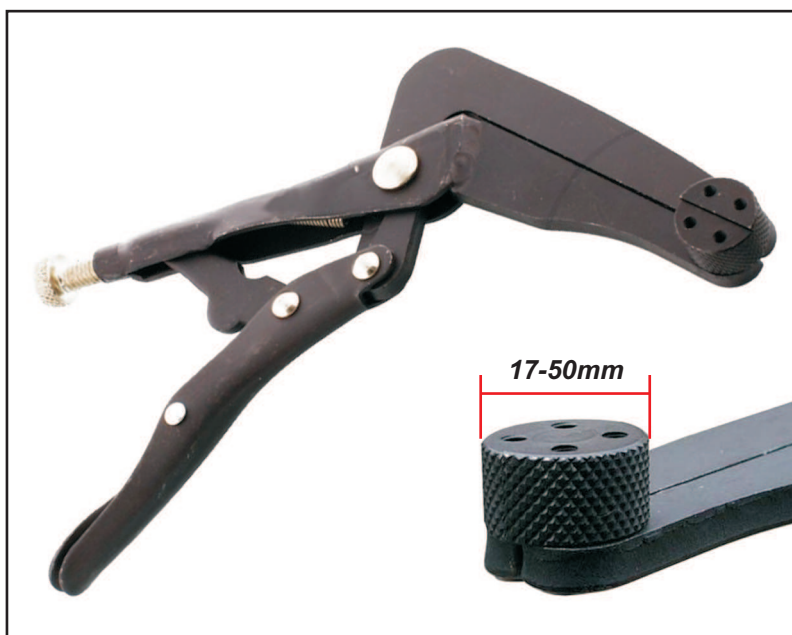

## Bremskolbenausziehsatz 14-teilig

### Inhalt:

je 1x Bremskolbenaufnahme 19 bis 30mm  
1x Aufspannvorrichtung  
1x Zugschammer

V-24879 Bremskolbenausziehsatz  
14-teilig

## Bremskolbenzange

V-30238 Bremskolbenzange  
17-50mm

**Bremskolbenausbauwerkzeug**  
5-Stern für Yamaha

V-26169 Bremskolbenausbauwerkzeug  
5-Stern