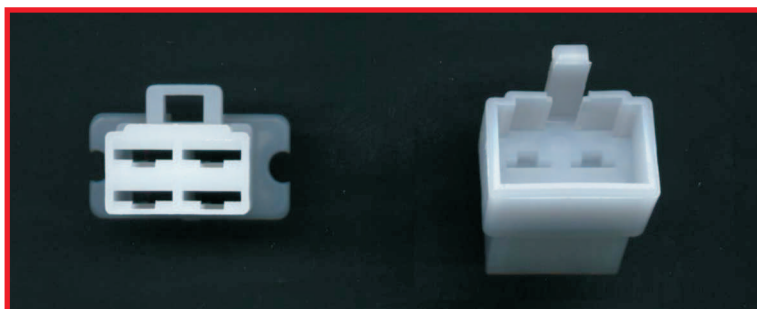

Vielfachstecker JP 6,3mm 4 polig

- V-13108 Steckhülsegehäuse 4 polig
- V-21011 Vielfachstecker JP 6,3 4 polig
  komplett, mit Steckhülsen
- V-13107 Flachsteckergehäuse 4 polig
- V-21008 Vielfachstecker JP 6,3 4 polig
  komplett, mit Flachstecker