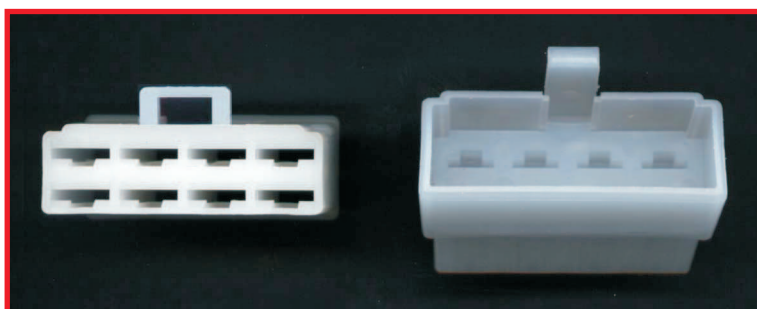

Vielfachstecker JP 6,3mm 8 polig

- V-17942 Steckhülsegehäuse 8 polig
- V-33103 Vielfachstecker JP 6,3 8 polig
  komplett, mit Steckhülsen
- V-15850 Flachsteckergehäuse 8 polig
- V-33102 Vielfachstecker JP 6,3 8 polig
  komplett, mit Flachstecker