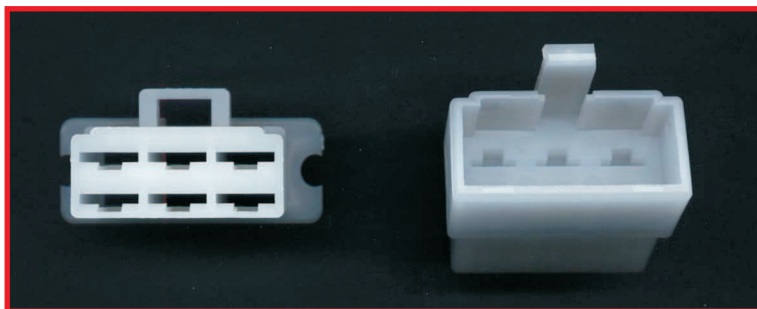

Vielfachstecker JP 6,3mm 6 polig

- V-14440 Steckhülsegehäuse 6 polig
- V-21012 Vielfachstecker JP 6,3 6 polig
  komplett, mit Steckhülsen
- V-13109 Flachsteckergehäuse 6 polig
- V-21009 Vielfachstecker JP 6,3 6 polig
  komplett, mit Flachstecker