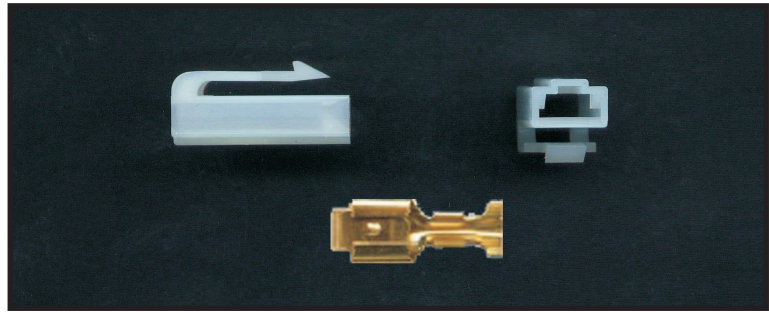

Originalstecker für japanische Motorräder

**Vielfachstecker JP 6,3mm
1 polig**

V-22711 Vielfachstecker JP 6,3x 1 polig
mit einer Stechhülse