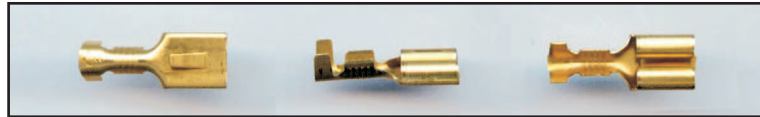

Originalstecker für japanische Motorräder

Vielfachstecker JP 6,3

Gehäuse und Kontakte können separat bestellt werden.

Vielfachstecker "komplett" bestehen aus einem Gehäuse, Messingkontakten plus einem Ersatzkontakt

Maßstab 1:1

Kontakteinsätze verzinnt

V-00031 Steckhülse 6,3
0,8-2,1mm²

V-05589 Steckhülse 6,3
1,0-3,0mm²

V-00030 Flachstecker 6,3
0,8-2,1mm²

V-05588 Flachstecker 6,3
1,0-3,0mm²

Steckhülse

Flachstecker

Kontakteinsätze Messing

V-21232 Steckhülse 6,3
0,5-2,3mm²

V-21231 Flachstecker 6,3
0,5-2,3mm²

Steckhülse

Flachstecker

Vielfachstecker JP 6,3mm 2 polig, für Blinkerrelais

V-24059 Steckhülsegehäuse 2 polig
B-Relais