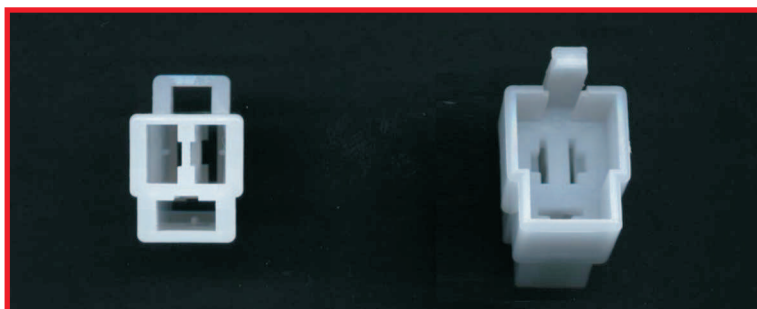

Vielfachstecker JP 6,3mm 3 polig

- V-13106 Steckhülsegehäuse 3 polig
- V-21010 Vielfachstecker JP 6,3 3 polig
  komplett, mit Steckhülsen
- V-13105 Flachsteckergehäuse 3 polig
- V-21007 Vielfachstecker JP 6,3 3 polig
  komplett, mit Flachstecker