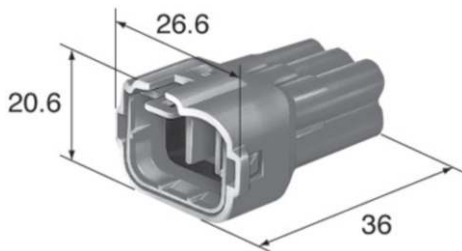

Maßstab 1:1

Originalstecker für japanische Motorräder

Vielfachstecker 2,2mm

werden mit Flachsteckergehäuse oder Stechhülsegehäuse, Dichtungen und Kontakten ausgeliefert.

V-21331 Vielfachstecker 2,2 N 6 polig
mit 2,2mm Stechhülsen
und Kabeldichtungen

Maßstab 1:1

V-21330 Vielfachstecker 2,2 N 6 polig
mit 2,2mm Flachsteckern
und Kabeldichtungen

Maßstab 1:1

V-22388 Vielfachstecker 2,2 W 6 polig
mit 2,2mm Stechhülsen
und Kabeldichtungen

Maßstab 1:1

V-22387 Vielfachstecker 2,2 W 6 polig
mit 2,2mm Flachsteckern
und Kabeldichtungen