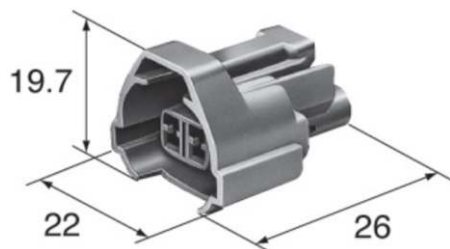

Originalstecker für japanische Motorräder

Vielfachstecker 2,2mm

werden mit Flachsteckergehäuse oder Steckhülsegehäuse, Dichtungen und Kontakten ausgeliefert.

V-26514 Vielfachstecker 2,2 SPE 2 polig
mit 2,2mm Steckhülsen
und Kabeldichtungen
Farbe grau

Maßstab 1:1

V-37957 Vielfachstecker 2,2 SPF 2 polig
mit 2,2mm Steckhülsen
und Kabeldichtungen
Farbe grau