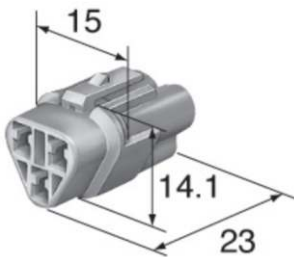

Maßstab 1:1

V-22064 Vielfachstecker 2,2 W 2 polig
mit 2,2mm Flachsteckern
und Kabeldichtungen

Maßstab 1:1

V-21945 Vielfachstecker 2,2 II 2 polig
mit 2,2mm Stechhülsen
und Kabeldichtungen

Maßstab 1:1

V-21944 Vielfachstecker 2,2 II 2 polig
mit 2,2mm Flachsteckern
und Kabeldichtungen

Maßstab 1:1

Originalstecker für japanische Motorräder

Vielfachstecker 2,2mm

werden mit Flachsteckergehäuse oder Stechhülsegehäuse, Dichtungen und Kontakten ausgeliefert.

V-30819 Vielfachstecker 2,2 N 2 polig
mit 2,2mm Stechhülsen
und Kabeldichtungen

Maßstab 1:1

V-30818 Vielfachstecker 2,2 N 2 polig
mit 2,2mm Flachsteckern
und Kabeldichtungen

Maßstab 1:1

V-21610 Vielfachstecker 2,2 W 3 polig
mit 2,2mm Stechhülsen
und Kabeldichtungen

Maßstab 1:1

V-21609 Vielfachstecker 2,2 W 3 polig
mit 2,2mm Flachsteckern
und Kabeldichtungen