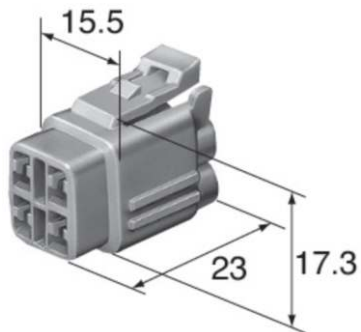

V-21943 Vielfachstecker 2,2 W 4 polig
mit 2,2mm Stechkülsen
und Kabeldichtungen