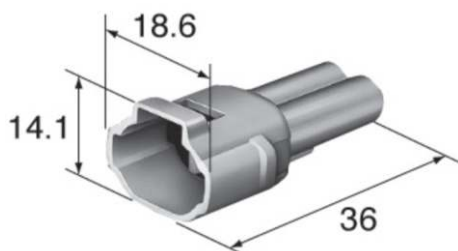

Maßstab 1:1

V-22064 Vielfachstecker 2,2 W 2 polig
mit 2,2mm Flachsteckern
und Kabeldichtungen

Maßstab 1:1

V-21945 Vielfachstecker 2,2 II 2 polig
mit 2,2mm Stechhülsen
und Kabeldichtungen

Maßstab 1:1

V-21944 Vielfachstecker 2,2 II 2 polig
mit 2,2mm Flachsteckern
und Kabeldichtungen

Maßstab 1:1

Originalstecker für japanische Motorräder

Vielfachstecker 2,2mm

werden mit Flachsteckergehäuse oder Stechhülsegehäuse, Dichtungen und Kontakten ausgeliefert.

V-30819 Vielfachstecker 2,2 N 2 polig
mit 2,2mm Stechhülsen
und Kabeldichtungen

Maßstab 1:1

V-30818 Vielfachstecker 2,2 N 2 polig
mit 2,2mm Flachsteckern
und Kabeldichtungen

Maßstab 1:1

V-21610 Vielfachstecker 2,2 W 3 polig
mit 2,2mm Stechhülsen
und Kabeldichtungen

Maßstab 1:1

V-21609 Vielfachstecker 2,2 W 3 polig
mit 2,2mm Flachsteckern
und Kabeldichtungen