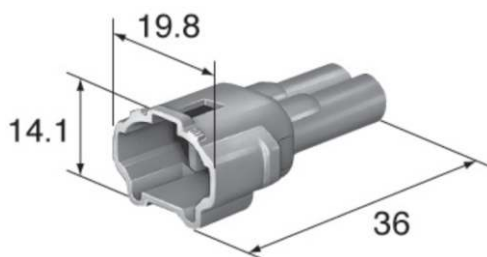

Steckhülse

V-19385 Flachstecker 2,2mm

Flachstecker

V-19565 Kabeldichtungen

V-05935 Blindstopfen

Dichtungen

Bilder Maßstab 1:1

Kontakte, Dichtungen und Blindstopfen passen für alle 2,2mm Vielfachstecker der Serien SP, W, II und N

Originalstecker für japanische Motorräder

Vielfachstecker 2,2mm

werden mit Flachsteckergehäuse oder Stechhülsegehäuse, Dichtungen und Kontakten ausgeliefert.

V-22065 Vielfachstecker 2,2 W 2 polig
mit 2,2mm Stechhülsen
und Kabeldichtungen

Maßstab 1:1

V-22064 Vielfachstecker 2,2 W 2 polig
mit 2,2mm Flachsteckern
und Kabeldichtungen

Maßstab 1:1

V-21945 Vielfachstecker 2,2 II 2 polig
mit 2,2mm Stechhülsen
und Kabeldichtungen

Maßstab 1:1

V-21944 Vielfachstecker 2,2 II 2 polig
mit 2,2mm Flachsteckern
und Kabeldichtungen

Maßstab 1:1

Originalstecker für japanische Motorräder

Vielfachstecker 2,2mm

werden mit Flachsteckergehäuse oder Stechhülsegehäuse, Dichtungen und Kontakten ausgeliefert.

V-30819 Vielfachstecker 2,2 N 2 polig
mit 2,2mm Stechhülsen
und Kabeldichtungen