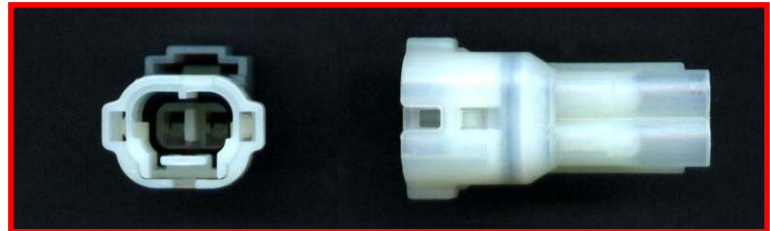

Maßstab 1:1

V-22064 Vielfachstecker 2,2 W 2 polig
mit 2,2mm Flachsteckern
und Kabeldichtungen

Maßstab 1:1

V-21945 Vielfachstecker 2,2 II 2 polig
mit 2,2mm Stechhülsen
und Kabeldichtungen

Maßstab 1:1

V-21944 Vielfachstecker 2,2 II 2 polig
mit 2,2mm Flachsteckern
und Kabeldichtungen

Maßstab 1:1

Originalstecker für japanische Motorräder

Vielfachstecker 2,2mm

werden mit Flachsteckergehäuse oder Stechhülsegehäuse, Dichtungen und Kontakten ausgeliefert.

V-30819 Vielfachstecker 2,2 N 2 polig
mit 2,2mm Stechhülsen
und Kabeldichtungen

Maßstab 1:1

V-30818 Vielfachstecker 2,2 N 2 polig
mit 2,2mm Flachsteckern
und Kabeldichtungen

Maßstab 1:1

V-21610 Vielfachstecker 2,2 W 3 polig
mit 2,2mm Stechhülsen
und Kabeldichtungen

Maßstab 1:1

V-21609 Vielfachstecker 2,2 W 3 polig
mit 2,2mm Flachsteckern
und Kabeldichtungen