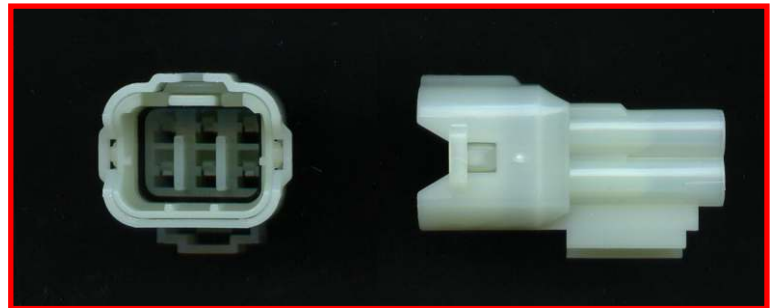

V-21330 Vielfachstecker 2,2 N 6 polig
mit 2,2mm Flachsteckern
und Kabeldichtungen