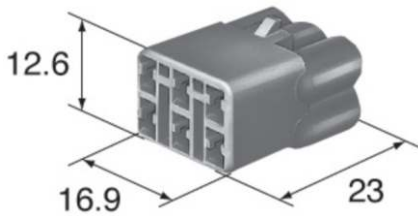

Originalstecker für japanische Motorräder

Vielfachstecker 2,2mm

werden mit Flachsteckergehäuse oder Stechhülsegehäuse, Dichtungen und Kontakten ausgeliefert.