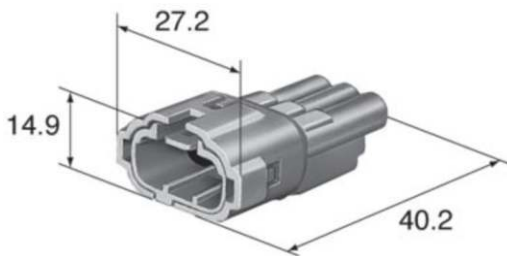

Maßstab 1:1

Originalstecker für japanische Motorräder

Vielfachstecker 2,2mm

werden mit Flachsteckergehäuse oder Stechhülsegehäuse, Dichtungen und Kontakten ausgeliefert.

V-25029 Vielfachstecker 2,2 N 3 polig
mit 2,2mm Stechhülsen
und Kabeldichtungen

Maßstab 1:1

V-25028 Vielfachstecker 2,2 N 3 polig
mit 2,2mm Flachsteckern
und Kabeldichtungen

Maßstab 1:1

V-31717 Vielfachstecker 2,2 W2 3 polig
mit 2,2mm Stechhülsen
und Kabeldichtungen

Rücklichtstecker für z.B.