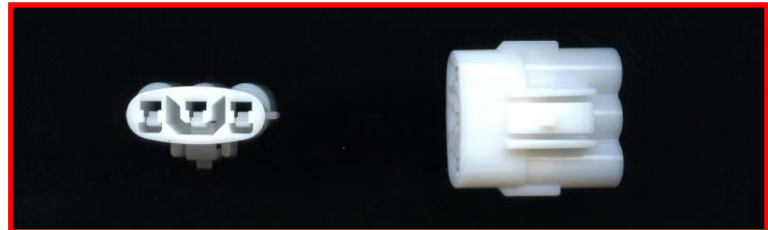

Rücklichtstecker für z.B.

Z 1000 14-16
ZX-10R 16-19