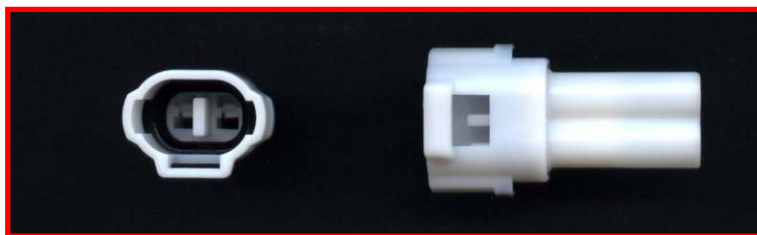

Maßstab 1:1

V-22064 Vielfachstecker 2,2 W 2 polig
mit 2,2mm Flachsteckern
und Kabeldichtungen

Maßstab 1:1

V-21945 Vielfachstecker 2,2 II 2 polig
mit 2,2mm Stechhülsen
und Kabeldichtungen

Maßstab 1:1

V-21944 Vielfachstecker 2,2 II 2 polig
mit 2,2mm Flachsteckern
und Kabeldichtungen

Maßstab 1:1

Originalstecker für japanische Motorräder

Vielfachstecker 2,2mm

werden mit Flachsteckergehäuse oder Stechhülsegehäuse, Dichtungen und Kontakten ausgeliefert.

V-30819 Vielfachstecker 2,2 N 2 polig
mit 2,2mm Stechhülsen
und Kabeldichtungen