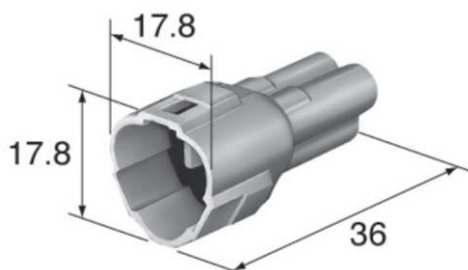

Maßstab 1:1

Originalstecker für japanische Motorräder

Vielfachstecker 2,2mm

werden mit Flachsteckergehäuse oder Stechhülsegehäuse, Dichtungen und Kontakten ausgeliefert.

V-30819 Vielfachstecker 2,2 N 2 polig
mit 2,2mm Stechhülsen
und Kabeldichtungen

Maßstab 1:1

V-30818 Vielfachstecker 2,2 N 2 polig
mit 2,2mm Flachsteckern
und Kabeldichtungen

Maßstab 1:1

V-21610 Vielfachstecker 2,2 W 3 polig
mit 2,2mm Stechhülsen
und Kabeldichtungen

Maßstab 1:1

V-21609 Vielfachstecker 2,2 W 3 polig
mit 2,2mm Flachsteckern
und Kabeldichtungen

Maßstab 1:1

Originalstecker für japanische Motorräder

Vielfachstecker 2,2mm

werden mit Flachsteckergehäuse oder Stechhülsegehäuse, Dichtungen und Kontakten ausgeliefert.

V-25029 Vielfachstecker 2,2 N 3 polig
mit 2,2mm Stechhülsen
und Kabeldichtungen