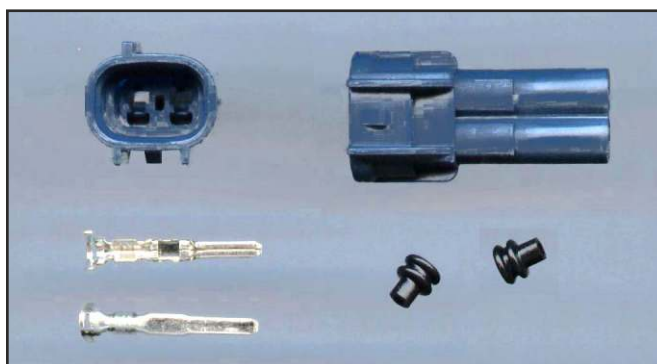

z.B. für Thermoschalter

Maßstab 1:1

V-30503 Vielfachstecker 2,2 SPD 2 polig
mit 2,2mm Steckhülsen
und Kabeldichtungen
Farbe blau

passend zu Dellorto Ölpumpe PLE6

Maßstab 1:1

V-26515 Vielfachstecker 2,2 SPD 2 polig
mit 2,2mm Flachstecker
und Kabeldichtungen
Farbe blau