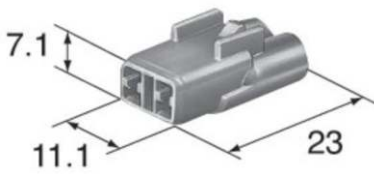

Maßstab 1:1

V-22064 Vielfachstecker 2,2 W 2 polig
mit 2,2mm Flachsteckern
und Kabeldichtungen

Maßstab 1:1

V-21945 Vielfachstecker 2,2 II 2 polig
mit 2,2mm Stechhülsen
und Kabeldichtungen

Maßstab 1:1

V-21944 Vielfachstecker 2,2 II 2 polig
mit 2,2mm Flachsteckern
und Kabeldichtungen

Maßstab 1:1

Originalstecker für japanische Motorräder

Vielfachstecker 2,2mm

werden mit Flachsteckergehäuse oder Stechhülsegehäuse, Dichtungen und Kontakten ausgeliefert.

V-30819 Vielfachstecker 2,2 N 2 polig
mit 2,2mm Stechhülsen
und Kabeldichtungen