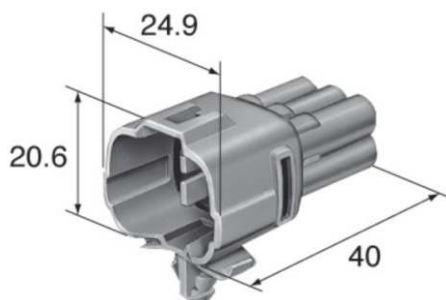

Maßstab 1:1

V-21330 Vielfachstecker 2,2 N 6 polig
mit 2,2mm Flachsteckern
und Kabeldichtungen

Maßstab 1:1

V-22388 Vielfachstecker 2,2 W 6 polig
mit 2,2mm Stechhülsen
und Kabeldichtungen

Maßstab 1:1

V-22387 Vielfachstecker 2,2 W 6 polig
mit 2,2mm Flachsteckern
und Kabeldichtungen