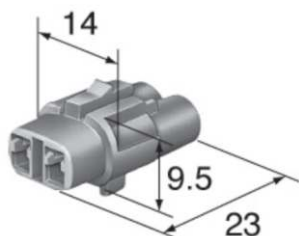

V-22064 Vielfachstecker 2,2 W 2 polig
mit 2,2mm Flachsteckern
und Kabeldichtungen

Originalstecker für japanische Motorräder

Vielfachstecker 2,2mm

werden mit Flachsteckergehäuse oder Stechhülsegehäuse, Dichtungen und Kontakten ausgeliefert.