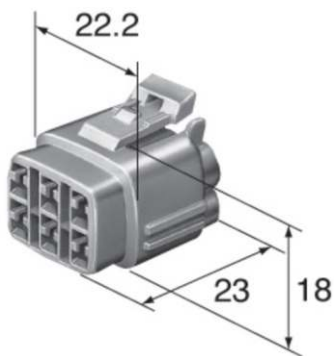

Maßstab 1:1

Originalstecker für japanische Motorräder

Vielfachstecker 2,2mm

werden mit Flachsteckergehäuse oder Stechhülsegehäuse, Dichtungen und Kontakten ausgeliefert.

V-21331 Vielfachstecker 2,2 N 6 polig
mit 2,2mm Stechhülsen
und Kabeldichtungen

Maßstab 1:1

V-21330 Vielfachstecker 2,2 N 6 polig
mit 2,2mm Flachsteckern
und Kabeldichtungen

Maßstab 1:1

V-22388 Vielfachstecker 2,2 W 6 polig
mit 2,2mm Stechhülsen
und Kabeldichtungen

Maßstab 1:1

V-22387 Vielfachstecker 2,2 W 6 polig
mit 2,2mm Flachsteckern
und Kabeldichtungen