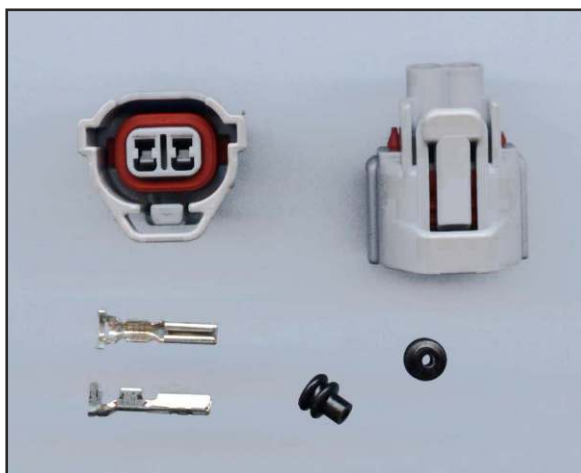

Originalstecker für japanische Motorräder

Vielfachstecker 2,2mm

werden mit Flachsteckergehäuse oder Steckhülsegehäuse, Dichtungen und Kontakten ausgeliefert.

V-26514 Vielfachstecker 2,2 SPE 2 polig
mit 2,2mm Steckhülsen
und Kabeldichtungen
Farbe grau

Maßstab 1:1

V-37957 Vielfachstecker 2,2 SPF 2 polig
mit 2,2mm Steckhülsen
und Kabeldichtungen
Farbe grau