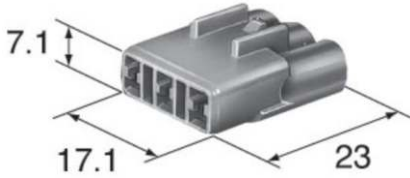

V-25028 Vielfachstecker 2,2 N 3 polig
mit 2,2mm Flachsteckern
und Kabeldichtungen

Originalstecker für japanische Motorräder

Vielfachstecker 2,2mm

werden mit Flachsteckergehäuse oder Stechhülsegehäuse, Dichtungen und Kontakten ausgeliefert.