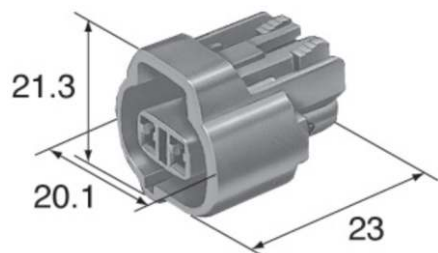

Maßstab 1:1

V-21330 Vielfachstecker 2,2 N 6 polig
mit 2,2mm Flachsteckern
und Kabeldichtungen

Maßstab 1:1

V-22388 Vielfachstecker 2,2 W 6 polig
mit 2,2mm Stechhülsen
und Kabeldichtungen

Maßstab 1:1

V-22387 Vielfachstecker 2,2 W 6 polig
mit 2,2mm Flachsteckern
und Kabeldichtungen

Maßstab 1:1

Originalstecker für japanische Motorräder

Vielfachstecker 2,2mm

werden mit Flachsteckergehäuse oder Steckhülsegehäuse, Dichtungen und Kontakten ausgeliefert.

V-26512 Vielfachstecker 2,2 SPC 2 polig
mit 2,2mm Steckhülsen
und Kabeldichtungen
Farbe braun

z.B. für Thermoschalter

Maßstab 1:1

V-30503 Vielfachstecker 2,2 SPD 2 polig
mit 2,2mm Steckhülsen
und Kabeldichtungen
Farbe blau

passend zu Dellorto Ölpumpe PLE6

Maßstab 1:1

V-26515 Vielfachstecker 2,2 SPD 2 polig
mit 2,2mm Flachstecker
und Kabeldichtungen
Farbe blau