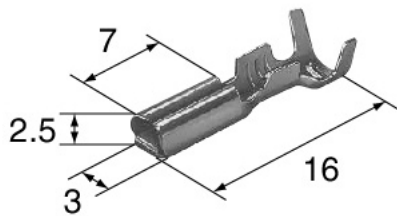

Steckhülse

V-19385 Flachstecker 2,2mm

Flachstecker

V-19565 Kabeldichtungen

V-05935 Blindstopfen

Dichtungen

Bilder Maßstab 1:1

Kontakte, Dichtungen und Blindstopfen passen für alle 2,2mm Vielfachstecker der Serien SP, W, II und N

Originalstecker für japanische Motorräder

Vielfachstecker 2,2mm

werden mit Flachsteckergehäuse oder Stechhülsegehäuse, Dichtungen und Kontakten ausgeliefert.

V-22065 Vielfachstecker 2,2 W 2 polig
mit 2,2mm Stechhülsen
und Kabeldichtungen

Maßstab 1:1

V-22064 Vielfachstecker 2,2 W 2 polig
mit 2,2mm Flachsteckern
und Kabeldichtungen

Maßstab 1:1

V-21945 Vielfachstecker 2,2 II 2 polig
mit 2,2mm Stechhülsen
und Kabeldichtungen

Maßstab 1:1

V-21944 Vielfachstecker 2,2 II 2 polig
mit 2,2mm Flachsteckern
und Kabeldichtungen

Maßstab 1:1

Originalstecker für japanische Motorräder

Vielfachstecker 2,2mm

werden mit Flachsteckergehäuse oder Stechhülsegehäuse, Dichtungen und Kontakten ausgeliefert.

V-30819 Vielfachstecker 2,2 N 2 polig
mit 2,2mm Stechhülsen
und Kabeldichtungen