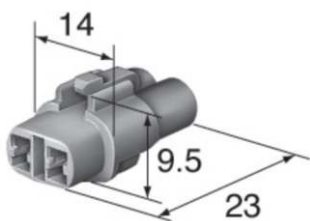

Originalstecker für japanische Motorräder

Vielfachstecker 2,2mm

werden mit Flachsteckergehäuse oder Stechhülsegehäuse, Dichtungen und Kontakten ausgeliefert.

V-22065 Vielfachstecker 2,2 W 2 polig
mit 2,2mm Stechhülsen
und Kabeldichtungen

Maßstab 1:1

V-22064 Vielfachstecker 2,2 W 2 polig
mit 2,2mm Flachsteckern
und Kabeldichtungen

Maßstab 1:1

V-21945 Vielfachstecker 2,2 II 2 polig
mit 2,2mm Stechhülsen
und Kabeldichtungen

Maßstab 1:1

V-21944 Vielfachstecker 2,2 II 2 polig
mit 2,2mm Flachsteckern
und Kabeldichtungen