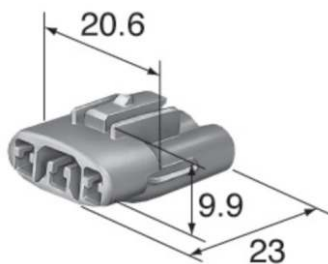

Maßstab 1:1

V-25028 Vielfachstecker 2,2 N 3 polig
mit 2,2mm Flachsteckern
und Kabeldichtungen

Maßstab 1:1

V-31717 Vielfachstecker 2,2 W2 3 polig
mit 2,2mm Stechhülsen
und Kabeldichtungen

Rücklichtstecker für z.B.

Z 1000 14-16
ZX-10R 16-19

Maßstab 1:1

V-31716 Vielfachstecker 2,2 W2 3 polig
mit 2,2mm Flachsteckern
und Kabeldichtungen

Rücklichtstecker für z.B.

Z 1000 14-16
ZX-10R 16-19

Maßstab 1:1

Originalstecker für japanische Motorräder