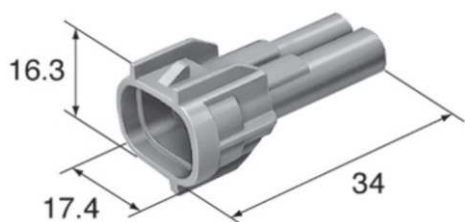

z.B. für Thermoschalter

Maßstab 1:1

V-30503 Vielfachstecker 2,2 SPD 2 polig
mit 2,2mm Steckhülsen
und Kabeldichtungen
Farbe blau

passend zu Dellorto Ölpumpe PLE6

Maßstab 1:1

V-26515 Vielfachstecker 2,2 SPD 2 polig
mit 2,2mm Flachstecker
und Kabeldichtungen
Farbe blau