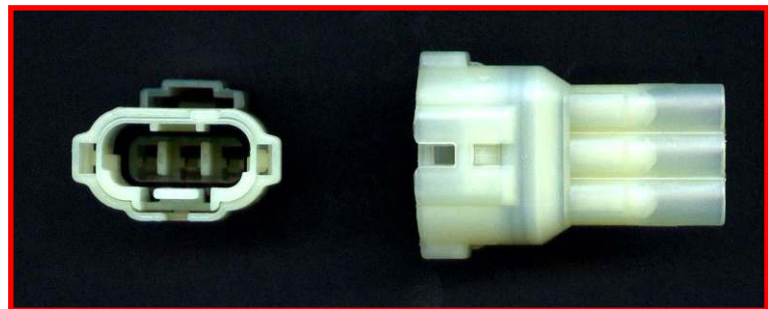

Originalstecker für japanische Motorräder

Vielfachstecker 2,2mm

werden mit Flachsteckergehäuse oder Stechhülsegehäuse, Dichtungen und Kontakten ausgeliefert.

Maßstab 1:1

Maßstab 1:1

V-31717 Vielfachstecker 2,2 W2 3 polig
mit 2,2mm Stechhülsen
und Kabeldichtungen

Rücklichtstecker für z.B.

Z 1000 14-16
ZX-10R 16-19

Maßstab 1:1

Rücklichtstecker für z.B.

Z 1000 14-16
ZX-10R 16-19

Maßstab 1:1