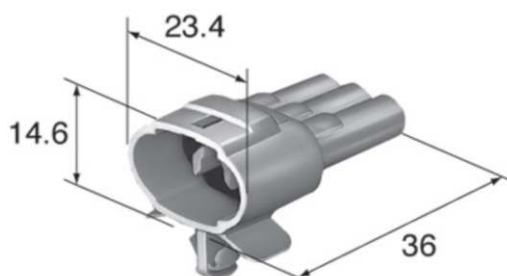

Z 1000 14-16
ZX-10R 16-19

Maßstab 1:1

V-31716 Vielfachstecker 2,2 W2 3 polig
mit 2,2mm Flachsteckern
und Kabeldichtungen

Rücklichtstecker für z.B.

Z 1000 14-16
ZX-10R 16-19

Maßstab 1:1

Originalstecker für japanische Motorräder

Vielfachstecker 2,2mm

werden mit Flachsteckergehäuse oder Stechkülsengehäuse, Dichtungen und Kontakten ausgeliefert.

V-21100 Vielfachstecker 2,2 N 4 polig
mit 2,2mm Stechkülsen
und Kabeldichtungen

Maßstab 1:1