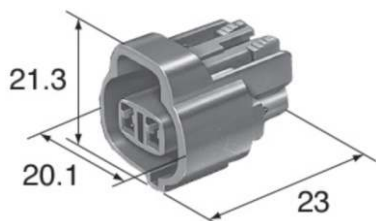

Maßstab 1:1

V-21330 Vielfachstecker 2,2 N 6 polig
mit 2,2mm Flachsteckern
und Kabeldichtungen

Maßstab 1:1

V-22388 Vielfachstecker 2,2 W 6 polig
mit 2,2mm Stechhülsen
und Kabeldichtungen

Maßstab 1:1

V-22387 Vielfachstecker 2,2 W 6 polig
mit 2,2mm Flachsteckern
und Kabeldichtungen

Maßstab 1:1

Originalstecker für japanische Motorräder

Vielfachstecker 2,2mm

werden mit Flachsteckergehäuse oder Steckhülsegehäuse, Dichtungen und Kontakten ausgeliefert.

V-26512 Vielfachstecker 2,2 SPC 2 polig
mit 2,2mm Steckhülsen
und Kabeldichtungen
Farbe braun

z.B. für Thermoschalter

Maßstab 1:1

V-30503 Vielfachstecker 2,2 SPD 2 polig
mit 2,2mm Steckhülsen
und Kabeldichtungen
Farbe blau

passend zu Dellorto Ölpumpe PLE6

Maßstab 1:1

V-26515 Vielfachstecker 2,2 SPD 2 polig
mit 2,2mm Flachstecker
und Kabeldichtungen
Farbe blau