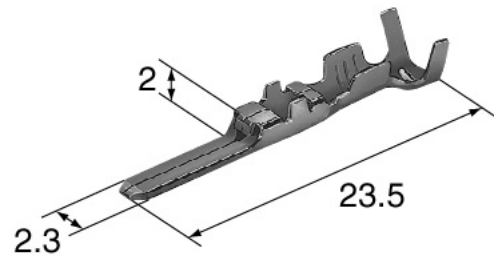

Steckhülse

V-19385 Flachstecker 2,2mm

Flachstecker

V-19565 Kabeldichtungen

V-05935 Blindstopfen

Dichtungen

Bilder Maßstab 1:1

Kontakte, Dichtungen und Blindstopfen passen für alle 2,2mm Vielfachstecker der Serien SP, W, II und N

Originalstecker für japanische Motorräder

Vielfachstecker 2,2mm

werden mit Flachsteckergehäuse oder Stechhülsegehäuse, Dichtungen und Kontakten ausgeliefert.

V-22065 Vielfachstecker 2,2 W 2 polig
mit 2,2mm Stechhülsen
und Kabeldichtungen