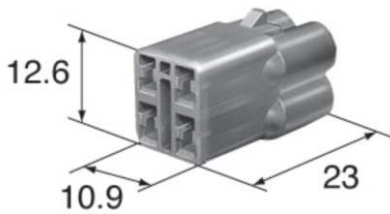

Z 1000 14-16
ZX-10R 16-19

Maßstab 1:1

V-31716 Vielfachstecker 2,2 W2 3 polig
mit 2,2mm Flachsteckern
und Kabeldichtungen

Rücklichtstecker für z.B.

Z 1000 14-16
ZX-10R 16-19

Maßstab 1:1

Originalstecker für japanische Motorräder

Vielfachstecker 2,2mm

werden mit Flachsteckergehäuse oder Stechkülsengehäuse, Dichtungen und Kontakten ausgeliefert.

V-21100 Vielfachstecker 2,2 N 4 polig
mit 2,2mm Stechkülsen
und Kabeldichtungen

Maßstab 1:1