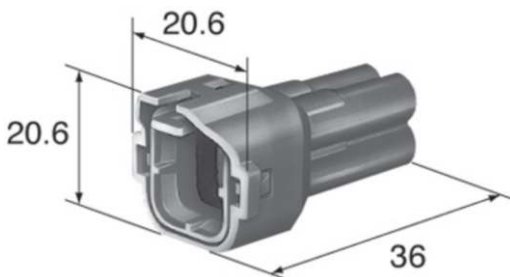

V-21099 Vielfachstecker 2,2 N 4 polig
mit 2,2mm Flachsteckern
und Kabeldichtungen