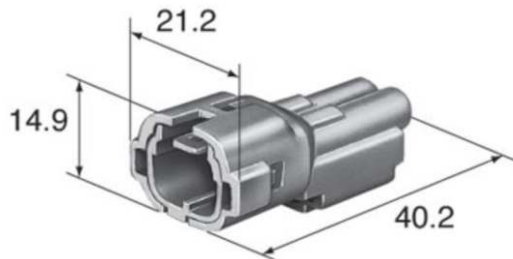

Maßstab 1:1

V-22064 Vielfachstecker 2,2 W 2 polig
mit 2,2mm Flachsteckern
und Kabeldichtungen

Maßstab 1:1

V-21945 Vielfachstecker 2,2 II 2 polig
mit 2,2mm Stechhülsen
und Kabeldichtungen

Maßstab 1:1

V-21944 Vielfachstecker 2,2 II 2 polig
mit 2,2mm Flachsteckern
und Kabeldichtungen

Maßstab 1:1

Originalstecker für japanische Motorräder

Vielfachstecker 2,2mm

werden mit Flachsteckergehäuse oder Stechhülsegehäuse, Dichtungen und Kontakten ausgeliefert.

V-30819 Vielfachstecker 2,2 N 2 polig
mit 2,2mm Stechhülsen
und Kabeldichtungen

Maßstab 1:1

V-30818 Vielfachstecker 2,2 N 2 polig
mit 2,2mm Flachsteckern
und Kabeldichtungen

Maßstab 1:1

V-21610 Vielfachstecker 2,2 W 3 polig
mit 2,2mm Stechhülsen
und Kabeldichtungen

Maßstab 1:1

V-21609 Vielfachstecker 2,2 W 3 polig
mit 2,2mm Flachsteckern
und Kabeldichtungen