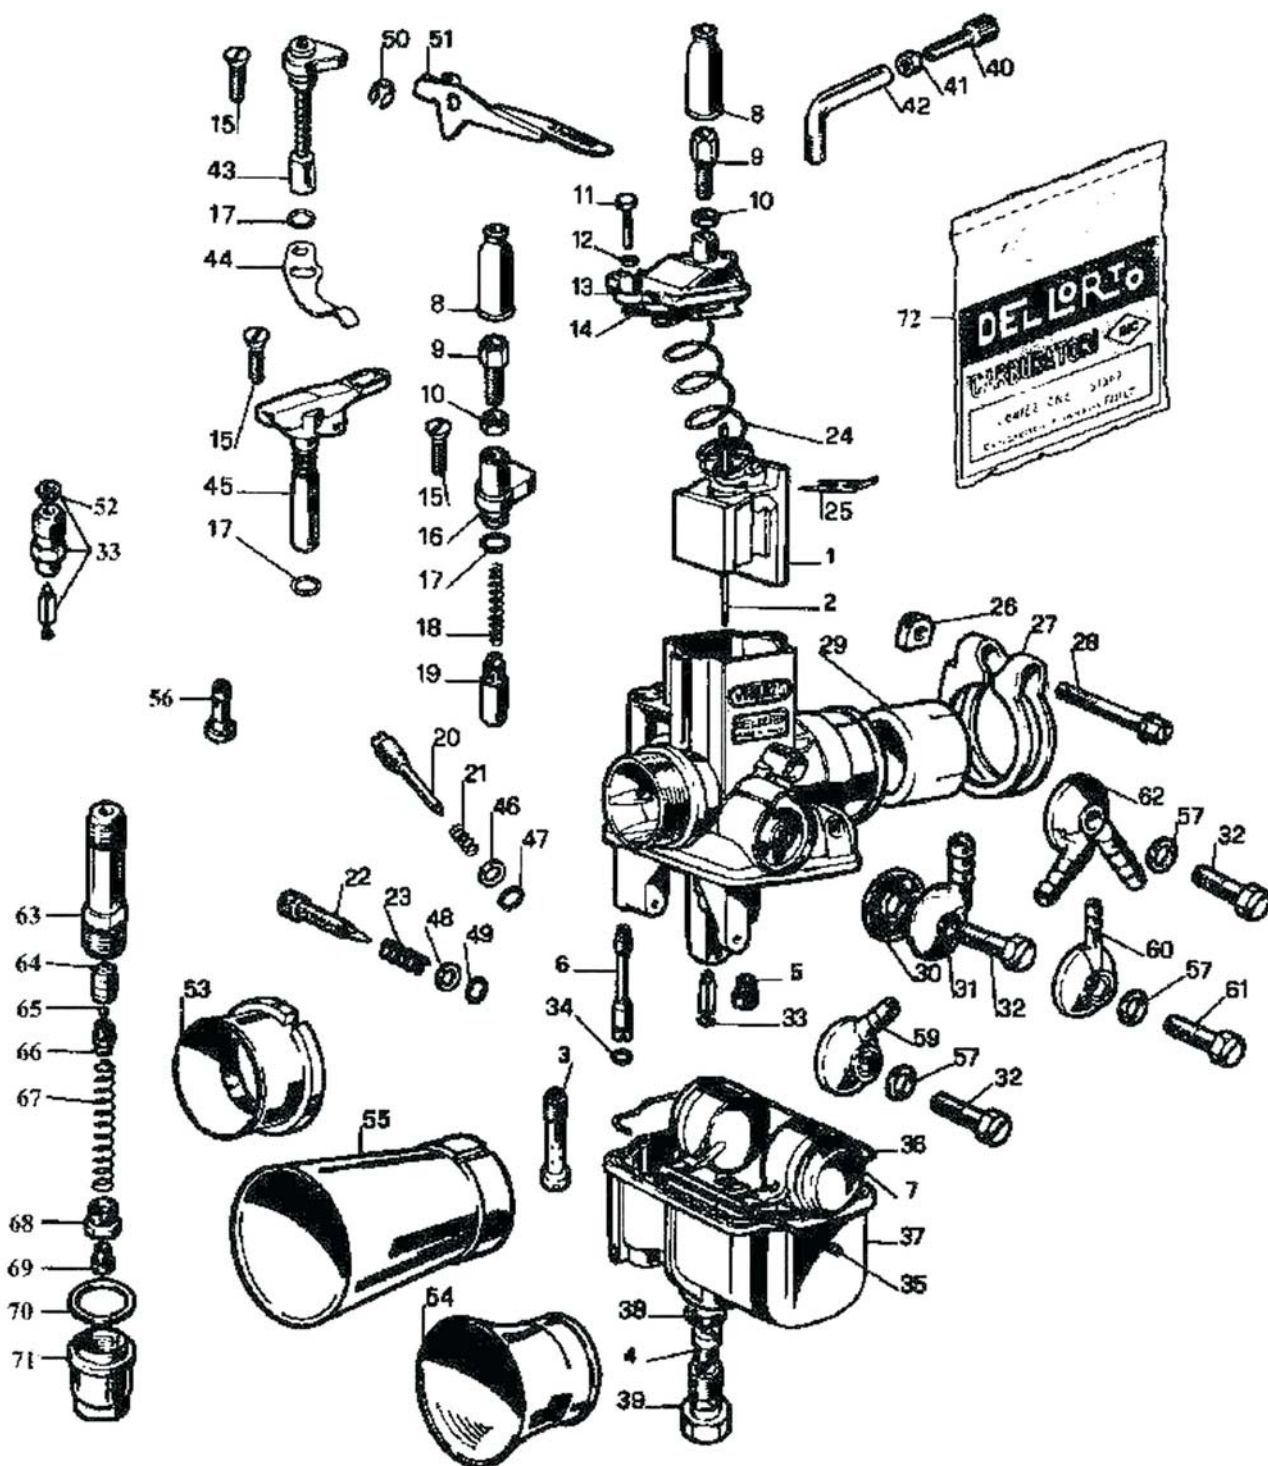

VHB

Bei Bestellung oder Anfrage bitte Position, Bezeichnung und Bestellnummer angeben, und nicht auf die Größenangaben vergessen!

VHB 20 - 26

Pos.	Bezeichnung	Bestell-Nr.	Größen / Optionen
1	Schieber	7447	20-26mm Größen 30, 40, 50 & 60
2	Schiebernadel E	2343	siehe Nadeltabelle
3	Zerstäuber U	8203	siehe Zerstäubertabelle
	Zerstäuber V mm	8299	siehe Zerstäubertabelle
	Zerstäuber K	8358	siehe Zerstäubertabelle
	Zerstäuber D	8566	siehe Zerstäubertabelle
4	Hauptdüse	6413	siehe Düsen Dell 6
5	Leerlaufdüse	1486	siehe Düsen Dell 5
6	Chokedüse	7746	Größe angeben
7	Schwimmer	7450	.1, .2, .3
8	Gummikappe	1476	
9	Gasseileinsteller	1104	
10	Mutter	1691	
11	Schraube	3978	6-Kant
	Schraube	3318	
12	Sprengring	5011	
13	Deckel	7336	
14	Dichtung	8210	
15	Schraube	7745	
16	Chokehalter	8295	
17	O-Ring	8297	
18	Feder	3133	
19	Chokerkolben	3238	
20	Gemischschraube	7449	} V-18262
21	~~Feder~~	7446	
22	Standgasschraube	7673	
23	Feder für Standgasschraube	4670	
24	Schieberfeder	7448	2,0kg /35mm
	Schieberfeder	7941	1,1kg /35mm
	Schieberfeder	8750	0,8kg /35mm
25	Nadelclip	1407	
26	Mutter	8128	
27	Schelle	8131	
28	Schraube	8127	
29	Buchse	6976	i-Ø 28.57
	Buchse	6977	i-Ø 28.57 (25 er Vergaser.)
	Buchse	7569	i-Ø 25.4mm
	Buchse	8792	i-Ø 30mm
30	Benzinfilter	6109	
31	Benzinschlauchanschluß	9250	Plastic
32	Hohlschraube	4568	
33	Schwimmernadel	4559	
34	O-Ring	6173	
35	Schwimmerachse	7346	
36	Schwimmerkammerdichtung	7451	
37	Schwimmerkammer	7335	
38	Dichtung	6266	
39	Ablaßschraube	6267	

Bei Bestellung oder Anfrage bitte Position, Bezeichnung und Bestellnummer angeben,
und nicht auf die Größenangaben vergessen!