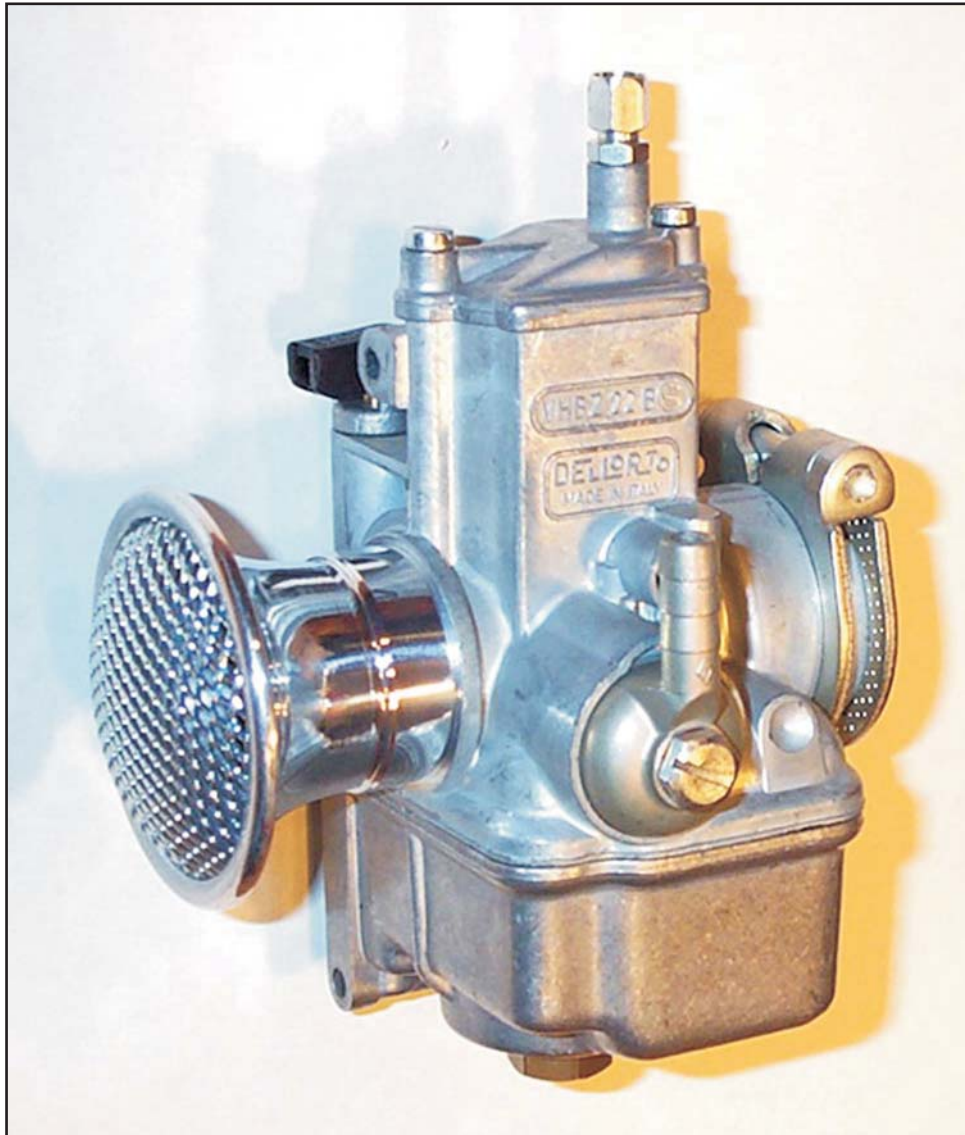

VHB

**Lieferzeiten für Dellorto-Teile:
3 Tage bis ...???**

Leider werden einige Ersatzteile von Dellorto nicht mehr produziert